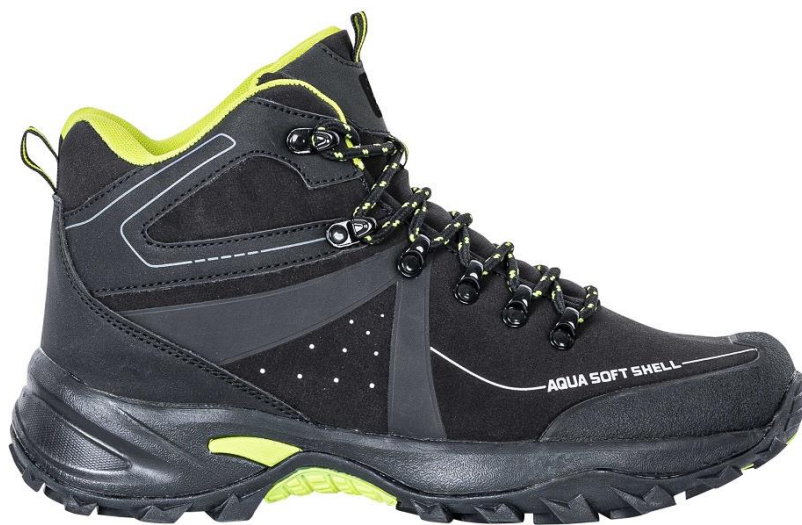

**ARDON**<sup>®</sup>  
**WORKWEAR**  
**& OUTDOOR**

**ARDON**<sup>®</sup> **CROSS**  
OUTDOOROVÁ OBUV

**DRY AIR**

TECHNICKÝ LIST

**ARDON®**  
**WORKWEAR**  
& **OUTDOOR**

# ARDON® CROSS

OUTDOOROVÁ OBUV

**ARTIKL** **G3231**

<b>BARVA</b>	černá
<b>MATERIÁL</b>	textilie typu SOFTSHELL
Svršek	laminovaná prodyšná textilie typu MESH/voděodolná membrána
Podšívka	
Vkládací stélka	BASIC
Podešev	EVA/TPR, lepená technologie
<b>VELIKOSTI</b>	36-48
<b>JEDNOTKA</b>	pár
<b>BALENÍ</b>	
Jednotek v kartonu	10 párů
Jednotek v krabici	1 pár

## POPIS

Volnočasová kotníková obuv v moderním barevném provedení. Svršek je vyrobený z prodyšného a částečně voděodolného materiálu.

**ARDON®**  
**WORKWEAR**  
**& OUTDOOR**

<b>KÓD</b>	<b>EAN</b>	<b>HMOTNOST – KARTON (KG)</b>	<b>HMOTNOST – JEDNOTKA (KG)</b>
G3231/36	8592390086792	10.55	1.055
G3231/37	8592390086808	10.60	1.060
G3231/38	8592390086815	11.15	1.115
G3231/39	8592390086822	11.70	1.170
G3231/40	8592390086839	12.10	1.210
G3231/41	8592390086846	12.45	1.245
G3231/42	8592390086853	13.30	1.330
G3231/43	8592390086860	13.50	1.350
G3231/44	8592390086877	14.20	1.420
G3231/45	8592390086884	14.40	1.440
G3231/46	8592390086891	14.70	1.470
G3231/47	8592390157966	15,10	1,510
G3231/48	8592390157973	15,50	1,550